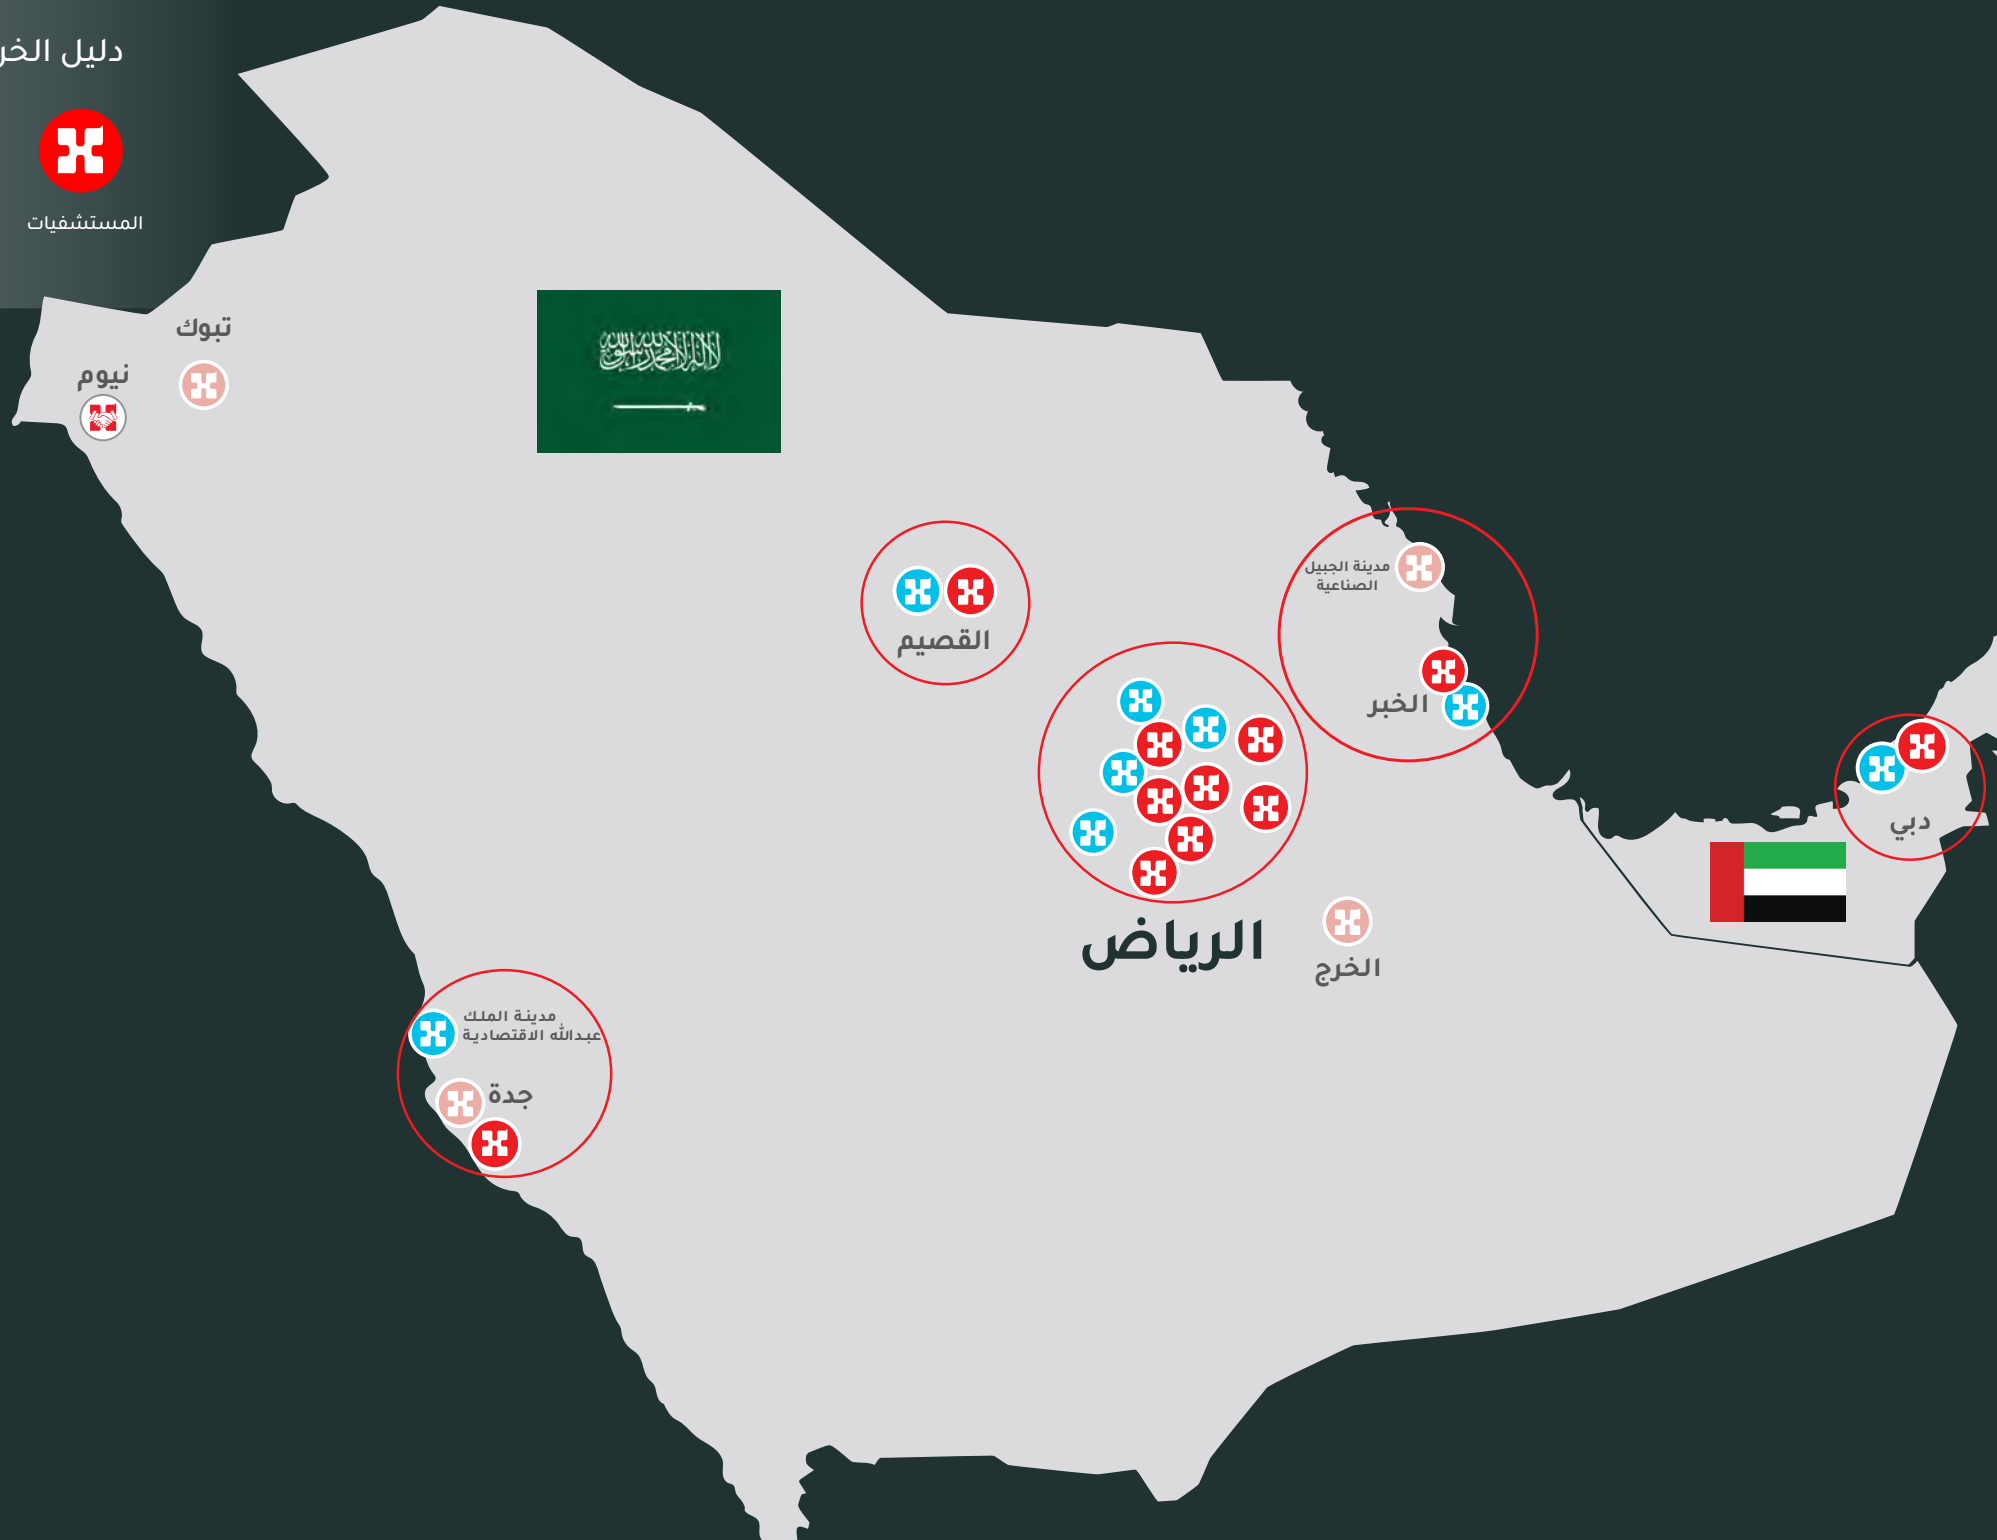

### دليل الخريطة

#### المستشفيات:

1. الصحافة (الرياض)
2. العليا (الرياض)
3. التخصصي (الرياض)
4. الريان (الرياض)
5. السويدي (الرياض)
6. صحة المرأة (الرياض)
7. الحمراء\* (الرياض)
8. الفيحاء (جدة)
9. القصيم
10. الخبر
11. دبي

#### المستشفيات قيد الإنشاء:

1. المحمدية (جدة)
2. صحة الخرج (الخرج)
3. تبوك
4. الجبيل (مدينة الجبيل الصناعية)

#### المراكز الطبية:

1. الغدير (الرياض)
2. النرجس (الرياض)
3. المدينة الرقمية (الرياض)
4. السفارات (الرياض)
5. القصيم
6. دبي
7. مدينة الملك عبدالله الاقتصادية
8. الخبر\*\*

+25

منشأة طبية

35

صيدلية

+4,500

طبيب